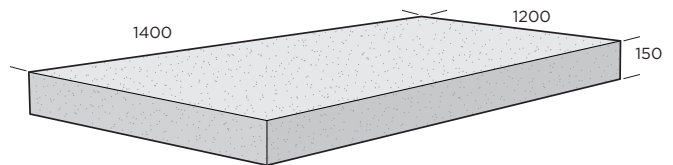

PRODUKTBLAD

Entréplan - Granit

Entréplan är liksom trappa en viktig del av din utemiljö. Det färdiga entréplanet med råkilad front och flammad ovsida ger en exklusiv prägel med en stilfull entré till huset. Denna låga trappa finns både som halvrund och rektangulär. Önskas ett högre entréplan kan man bygga på med flera steg. Helt enkelt kallar vi den trappsatsen som kan byggas med två eller tre steg varav det översta är det halvrunda entréplanet. Vi vet även att alla har sina egna entréer och dina valmöjligheter behöver inte begränsas med standardmått vilket ger dig stora möjligheter med våra granit sorter.

Ursprung: Sverige, Portugal, Kina.

För prestandadeklaration kontakta S:t Eriks.

Tillverkas enligt Svensk standard SS-EN 1342.

Bohus Grå Bohus Röd Pearl Grey Padang Dark

Svenska entréplan

Halvrund

Dimension mm	Material/Färg	Yta	kg/st
1500x1000x170	Bohus Grå/ Bohus Röd	Flammad topp, råkilad front och kortsidor, övriga sidor sågade	690

Rektangulär

Dimension mm	Material/Färg	Yta	kg/st
1500x1000x170	Bohus Grå/ Bohus Röd	Flammad topp, flammad front och kortsidor, övriga sidor sågade	690

Kinesiska trappsats

Dimension mm	Material/Färg	Steghöjd	Yta	kg/st
Steg 1, 3 delar båge/Steg 2, 4 delar både	Padang Dark/ Pearl Grey	140 mm/150 mm	Flammad topp, råkilad front, övriga sidor sågade	478/ 592/ 670/ 750

Fortsättning nästa sida.

PRODUKTBLAD

Kinesiska entréplan

Halvrund

Dimension mm	Material/Färg	Yta	kg/st
1500x1000x140/150	Padang dark/ Pearl Grey	Flammad topp, råkilad front, övriga sidor sågade	510/530

Rektangulär