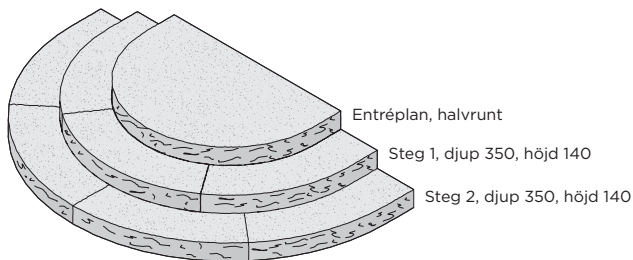

PRODUKTBLAD

Entréplan - Granit

Entréplan är liksom trappa en viktig del av din utemiljö. Det färdiga entréplanet med råkilad front och flammad ovsida ger en exklusiv prägel med en stilfull entré till huset. Denna låga trappa finns både som halvrund och rektangulär. Önskas ett högre entréplan kan man bygga på med flera steg. Helt enkelt kallar vi den trappsatsen som kan byggas med två eller tre steg varav det översta är det halvrunda entréplanet. Vi vet även att alla har sina egna entréer och dina valmöjligheter behöver inte begränsas med standardmått vilket ger dig stora möjligheter med våra granit sorter.

Ursprung: Sverige, Portugal, Kina.

För prestandadeklaration kontakta S:t Eriks.

Tillverkas enligt Svensk standard SS-EN 1342.

Bohus Grå Bohus Röd Pearl Grey Padang Dark

Svenska entréplan

Halvrund

Dimension mm	Material/Färg	Yta	kg/st
1500x1000x170	Bohus Grå/ Bohus Röd	Flammad topp, råkilad front och kortsidor, övriga sidor sågade	690

Rektangulär

Dimension mm	Material/Färg	Yta	kg/st
1500x1000x170	Bohus Grå/ Bohus Röd	Flammad topp, flammad front och kortsidor, övriga sidor sågade	690

Kinesiska trappsats

Dimension mm	Material/Färg	Steghöjd	Yta	kg/st
Steg 1, 3 delar båge/Steg 2, 4 delar både	Padang Dark/ Pearl Grey	140 mm/150 mm	Flammad topp, råkilad front, övriga sidor sågade	478/ 592/ 670/ 750

Fortsättning nästa sida.

PRODUKTBLAD

Kinesiska entréplan

Halvrund

Dimension mm	Material/Färg	Yta	kg/st
1500x1000x140/150	Padang dark/ Pearl Grey	Flammad topp, råkilad front, övriga sidor sågade	510/530

Rektangulär