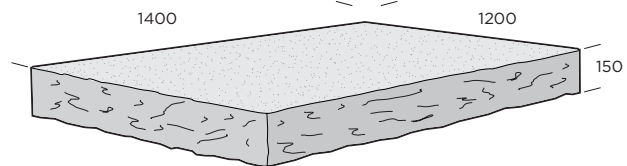

PRODUKTBLAD

Entréplan - Granit

Entréplan är liksom trappa en viktig del av din utemiljö. Det färdiga entréplanet med råkilad front och flammad ovsida ger en exklusiv prägel med en stilfull entré till huset. Denna låga trappa finns både som halvrund och rektangulär. Önskas ett högre entréplan kan man bygga på med flera steg. Helt enkelt kallar vi den trappsatsen som kan byggas med två eller tre steg varav det översta är det halvrunda entréplanet. Vi vet även att alla har sina egna entréer och dina valmöjligheter behöver inte begränsas med standardmått vilket ger dig stora möjligheter med våra granit sorter.

Ursprung: Sverige, Portugal, Kina.

För prestandadeklaration kontakta S:t Eriks.

Tillverkas enligt Svensk standard SS-EN 1342.

Bohus Grå Bohus Röd Pearl Grey Padang Dark

Svenska entréplan

Halvrund

Dimension mm	Material/Färg	Yta	kg/st
1500x1000x170	Bohus Grå/ Bohus Röd	Flammad topp, råkilad front och kortsidor, övriga sidor sågade	690

Rektangulär

Dimension mm	Material/Färg	Yta	kg/st
1500x1000x170	Bohus Grå/ Bohus Röd	Flammad topp, flammad front och kortsidor, övriga sidor sågade	690

Kinesiska trappsats

Dimension mm	Material/Färg	Steghöjd	Yta	kg/st
Steg 1, 3 delar båge/Steg 2, 4 delar både	Padang Dark/ Pearl Grey	140 mm/150 mm	Flammad topp, råkilad front, övriga sidor sågade	478/ 592/ 670/ 750

Fortsättning nästa sida.

PRODUKTBLAD

Kinesiska entréplan

Halvrund

Dimension mm	Material/Färg	Yta	kg/st
1500x1000x140/150	Padang dark/ Pearl Grey	Flammad topp, råkilad front, övriga sidor sågade	510/530

Rektangulär