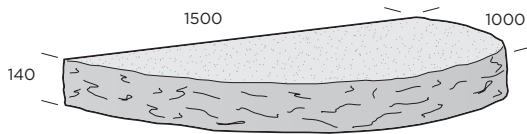

PRODUKTBLAD

Entréplan - Granit

Entréplan är liksom trappa en viktig del av din utemiljö. Det färdiga entréplanet med råkilad front och flammad ovsida ger en exklusiv prägel med en stilfull entré till huset. Denna låga trappa finns både som halvrund och rektangulär. Önskas ett högre entréplan kan man bygga på med flera steg. Helt enkelt kallar vi den trappsatsen som kan byggas med två eller tre steg varav det översta är det halvrunda entréplanet. Vi vet även att alla har sina egna entréer och dina valmöjligheter behöver inte begränsas med standardmått vilket ger dig stora möjligheter med våra granit sorter.

Ursprung: Sverige, Portugal, Kina.

För prestandadeklaration kontakta S:t Eriks.

Tillverkas enligt Svensk standard SS-EN 1342.

Bohus Grå Bohus Röd Pearl Grey Padang Dark

Svenska entréplan

Halvrund

Dimension mm	Material/Färg	Yta	kg/st
1500x1000x170	Bohus Grå/ Bohus Röd	Flammad topp, råkilad front och kortsidor, övriga sidor sågade	690

Rektangulär

Dimension mm	Material/Färg	Yta	kg/st
1500x1000x170	Bohus Grå/ Bohus Röd	Flammad topp, flammad front och kortsidor, övriga sidor sågade	690

Kinesiska trappsats

Dimension mm	Material/Färg	Steghöjd	Yta	kg/st
Steg 1, 3 delar båge/Steg 2, 4 delar både	Padang Dark/ Pearl Grey	140 mm/150 mm	Flammad topp, råkilad front, övriga sidor sågade	478/ 592/ 670/ 750

Fortsättning nästa sida.

PRODUKTBLAD

Kinesiska entréplan

Halvrund

Dimension mm	Material/Färg	Yta	kg/st
1500x1000x140/150	Padang dark/ Pearl Grey	Flammad topp, råkilad front, övriga sidor sågade	510/530

Rektangulär