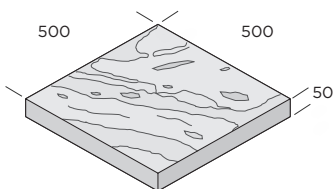

PRODUKTBLAD

Chateau

Stor trädgådsplatta med stil

Trädgårdsplattan Chateau har en ytstruktur som påminner om sandsten och skiffer. Den stora plattan blir ett fantastiskt vackert golv på uteplatsen eller som trädgårdsgång upp till husets entré. Plattan är inte körbar utan lämpar sig för gång- och vistelseytor utan trafik.

Dimension mm	Färg	Trafikklass	kg/m ²	st/m ²	m ² /pall	st/pall	Produktnummer
500x500x50	Desert	G	120	4	10	40	9678-050650
500x500x50	Noir	G	120	4	10	40	9678-050651