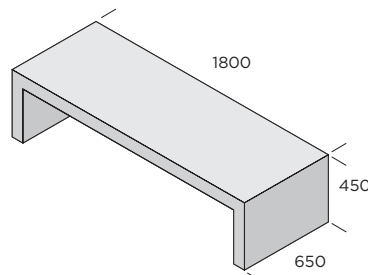

PRODUKTBLAD

Bergen

Planteringsurnan Bergen är kvadratisk med indragen fot och välavvägda proportioner. Möjligheterna är stora att variera sig med Bergen. Urnan går att använda som damm eller att plantera träd i. Det frosttåliga kärlet fungerar utmärkt som inramning av både vattenblänk och gröna växter.

FORMGIVARE

Bergen: Berna Brandsaeter

Bergen

Bergen

Produkt	Dimension (BxLxH) alt. (ØxH) mm / Beskrivning	Färg	Yta	kg/st	Produktnummer
Bergen bänk	650x1800x450	Naturgrå		325	9810-180000
Bergen bänk	650x1800x450	Antracit		325	9810-180007
Bergen planteringsurna	400x400x450	Naturgrå	Slät	115	9820-404500
Bergen planteringsurna	400x400x450	Antracit	Slät	115	9820-404507
Bergen planteringsurna	600x600x675	Naturgrå	Slät	340	9820-606700
Bergen planteringsurna	600x600x675	Antracit	Slät	340	9820-606707
Bergen planteringsurna	800x800x890	Naturgrå	Slät	780	9820-808900
Bergen planteringsurna	800x800x890	Antracit	Slät	780	9820-808907
Fundament för Bergen 600x600. Levereras ingjuten					*9820-60010X
Planteringsinsats (glasfiber) för Bergen 600x600					9820-600200
Fundament för Bergen 800x800. Levereras ingjuten					*9820-80010X
Planteringsinsats (glasfiber) för Bergen 800x800					9820-800200