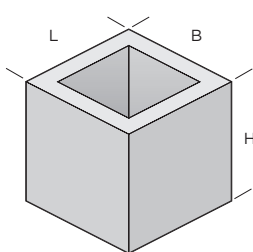

PRODUKTBLAD

Bergen

Planteringsurnan Bergen är kvadratisk med indragen fot och välavvägda proportioner. Möjligheterna är stora att variera sig med Bergen. Urnan går att använda som damm eller att plantera träd i. Det frosttåliga kärlet fungerar utmärkt som inramning av både vattenblänk och gröna växter.

FORMGIVARE

Bergen: Berna Brandsaeter

Bergen

Bergen

Produkt	Dimension (BxLxH) alt. (ØxH) mm / Beskrivning	Färg	Yta	kg/st	Produktnummer
Bergen bänk	650x1800x450	Naturgrå		325	9810-180000
Bergen bänk	650x1800x450	Antracit		325	9810-180007
Bergen planteringsurna	400x400x450	Naturgrå	Slät	115	9820-404500
Bergen planteringsurna	400x400x450	Antracit	Slät	115	9820-404507
Bergen planteringsurna	600x600x675	Naturgrå	Slät	340	9820-606700
Bergen planteringsurna	600x600x675	Antracit	Slät	340	9820-606707
Bergen planteringsurna	800x800x890	Naturgrå	Slät	780	9820-808900
Bergen planteringsurna	800x800x890	Antracit	Slät	780	9820-808907
Fundament för Bergen 600x600. Levereras ingjuten					*9820-60010X
Planteringsinsats (glasfiber) för Bergen 600x600					9820-600200
Fundament för Bergen 800x800. Levereras ingjuten					*9820-80010X
Planteringsinsats (glasfiber) för Bergen 800x800					9820-800200