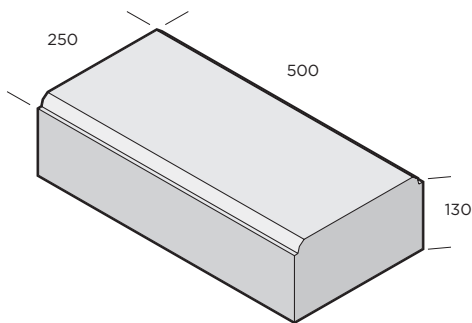

PRODUKTBLAD

Bastant

Med murblock Bastant kan man bygga låga, fristående och mycket smakfulla murar. Den rundade kanten ger en mjukt markerad horisontell fog. Eftersom muren är fristående finns många olika användningsområden. Murblocket fungerar även utmärkt som kantblock mot rabatt eller mellan markbeläggningar i olika nivåer.

Naturgrå

Dimension mm	Färg	kg/st	st/m ²	st/pall	Produktnummer
250x500x130 Bastant	Naturgrå	40	15,4	36	9710-500000