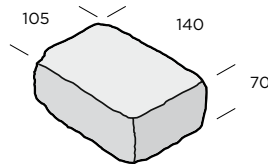

PRODUKTBLAD

Antiksten/Gatsten Antik

Antiksten påminner om gamlatiders handslagna tegel. Markstenen passar utmärkt i både gammal och ny bebyggelse och förekommer ofta i villabygn. Alla våra Antikstenar har distanser i sidorna som garanterar en jämn fog. Mångfalden av färger och storlekar ger ett fritt spelrum för mönster och kombinationer. Lägg gärna de trumlade stenarna intill släta för att skapa spännande effekter.

Antiksten - 70 mm

Dimension mm	Färg	Trafikklass	kg/m ²	st/m ²	m ² /pall	st/pall	Produktnummer
140x210x70	Naturgrå	2	161	34,01	8,5	288	9530-070500
140x210x70	Antracit	2	161	34,01	8,5	288	9530-070507
140x210x70	Grafit mix*	2	161	34,01	8,5	288	9530-070514
105x140x70	Naturgrå	2	161	68,03	8,5	576	9530-070300
105x140x70	Antracit	2	161	68,03	8,5	576	9530-070307

*Färgmelering/mix kan skilja beroende på tillverkningsort.

Gatsten Antik - 70 mm

Dimension mm	Färg	Trafikklass	kg/m ²	st/m ²	m ² /pall	st/pall	Produktnummer
105x105x70	Naturgrå	2	161	90,7	5,8	528	9530-070200
105x105x70	Antracit	2	161	90,7	5,8	528	9530-070207