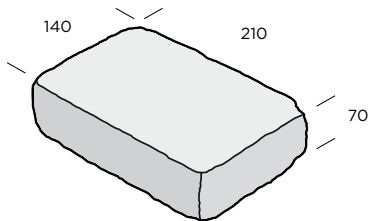

PRODUKTBLAD

Antiksten/Gatsten Antik

Antiksten påminner om gamlatiders handslagna tegel. Markstenen passar utmärkt i både gammal och ny bebyggelse och förekommer ofta i villabygn. Alla våra Antikstenar har distanser i sidorna som garanterar en jämn fog. Mångfalden av färger och storlekar ger ett fritt spelrum för mönster och kombinationer. Lägg gärna de trumlade stenarna intill släta för att skapa spännande effekter.

Antiksten - 70 mm

Dimension mm	Färg	Trafikklass	kg/m ²	st/m ²	m ² /pall	st/pall	Produktnummer
140x210x70	Naturgrå	2	161	34,01	8,5	288	9530-070500
140x210x70	Antracit	2	161	34,01	8,5	288	9530-070507
140x210x70	Grafit mix*	2	161	34,01	8,5	288	9530-070514
105x140x70	Naturgrå	2	161	68,03	8,5	576	9530-070300
105x140x70	Antracit	2	161	68,03	8,5	576	9530-070307

*Färgmelering/mix kan skilja beroende på tillverkningsort.

Gatsten Antik - 70 mm

Dimension mm	Färg	Trafikklass	kg/m ²	st/m ²	m ² /pall	st/pall	Produktnummer
105x105x70	Naturgrå	2	161	90,7	5,8	528	9530-070200
105x105x70	Antracit	2	161	90,7	5,8	528	9530-070207