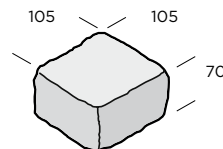

PRODUKTBLAD

Antiksten/Gatsten Antik

Antiksten påminner om gamlatiders handslagna tegel. Markstenen passar utmärkt i både gammal och ny bebyggelse och förekommer ofta i villabygn. Alla våra Antikstenar har distanser i sidorna som garanterar en jämn fog. Mångfalden av färger och storlekar ger ett fritt spelrum för mönster och kombinationer. Lägg gärna de trumlade stenarna intill släta för att skapa spännande effekter.

Antiksten - 70 mm

Dimension mm	Färg	Trafikklass	kg/m ²	st/m ²	m ² /pall	st/pall	Produktnummer
140x210x70	Naturgrå	2	161	34,01	8,5	288	9530-070500
140x210x70	Antracit	2	161	34,01	8,5	288	9530-070507
140x210x70	Grafit mix*	2	161	34,01	8,5	288	9530-070514
105x140x70	Naturgrå	2	161	68,03	8,5	576	9530-070300
105x140x70	Antracit	2	161	68,03	8,5	576	9530-070307

*Färgmelering/mix kan skilja beroende på tillverkningsort.

Gatsten Antik - 70 mm

Dimension mm	Färg	Trafikklass	kg/m ²	st/m ²	m ² /pall	st/pall	Produktnummer
105x105x70	Naturgrå	2	161	90,7	5,8	528	9530-070200
105x105x70	Antracit	2	161	90,7	5,8	528	9530-070207